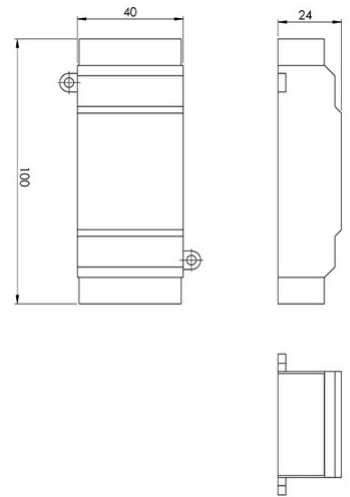

Smartluce

Optionales Zubehör für Smarthome- und Sprachsteuerungs-Kompatibilität mit Amazon Alexa und Google Home, ON/OFF-Modul

Artikelnummer	3572-00-002
Typ	Zubehör Smartluce
Designer	S.T. Fabas Luce
EAN	8019282513476
Zolltarif	85043180
Farbe	Weiß
Material	Kunststoff
IP	IP20
Isolierklasse	 CL2
Artikelmaße	100x40x25mm - 0.05kg
Verpackungsmaße	102x42x27mm - 0.06kg
	Elektrische Spezifikationen 1
Eingangsspannung	230V AC 50Hz