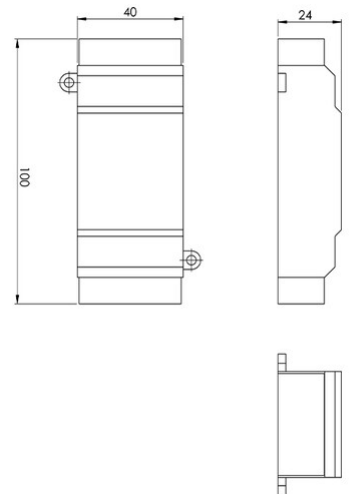

Smartluce

Optionales Zubehör für Smarthome- und Sprachsteuerungs-Kompatibilität mit Amazon Alexa und Google Home, DIMM-Modul

Artikelnummer	3572-00-001
Typ	Zubehör Smartluce
Designer	S.T. Fabas Luce
EAN	8019282511588
Zolltarif	85043180
Farbe	Weiß
Material	Kunststoff
IP	IP20
Isolierklasse	 CL2
Artikelmaße	100x40x25mm - 0.05kg
Verpackungsmaße	102x42x27mm - 0.06kg
	Elektrische Spezifikationen 1
Eingangsspannung	230V AC 50Hz