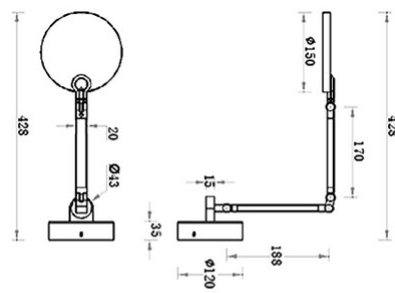

Regina

Technische LED-Wand-Leseleuchte mit 4 einstellbaren Lichtfarben und 4 Dimmstufen; Direktanschluss und optionalem Anschluss über Steckerleitung incl. Schnurschalter

Artikelnummer	3551-21-101
Typ	Wandleuchte
Designer	S.T. Fabas Luce
EAN	8019282539421
Zolltarif	94051190
Farbe	Schwarz
Material	Metall- und Methacrylat
IP	IP20
Isolierklasse	 CL2
Artikelmaße	120xMax 450xMax 640mm - 1.13kg
Verpackungsmaße	225x190x430mm - 1.95kg
	Bestückung 1
Bestückung	LED Eingebaut
Einschalten	Touchdimmer
Lumen der Lichtquelle	1135 lm
Farbtemperatur	CCT (3000K 4000K 5000K 6000K)
Energieklasse	 E
	Elektrische Spezifikationen 1
Eingangsspannung	230V AC 50Hz
Gesamtabsorbierte Leistung	9W