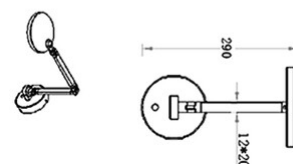

Regina

Technische LED-Wand-Leseleuchte mit 4 einstellbaren Lichtfarben und 4 Dimmstufen; Direktanschluss und optionalem Anschluss über Steckerleitung incl. Schnurschalter

Artikelnummer	3551-21-101
Typ	Wandleuchte
Designer	S.T. Fabas Luce
EAN	8019282539421
Zolltarif	94051190
Farbe	Schwarz
Material	Metall- und Methacrylat
IP	IP20
Isolierklasse	 CL2
Artikelmaße	120xMax 450xMax 640mm - 1.13kg
Verpackungsmaße	225x190x430mm - 1.95kg
	Bestückung 1
Bestückung	LED Eingebaut
Einschalten	Touchdimmer
Lumen der Lichtquelle	1135 lm
Farbtemperatur	CCT (3000K 4000K 5000K 6000K)
Energieklasse	 E
	Elektrische Spezifikationen 1
Eingangsspannung	230V AC 50Hz
Gesamtabsorbierte Leistung	9W