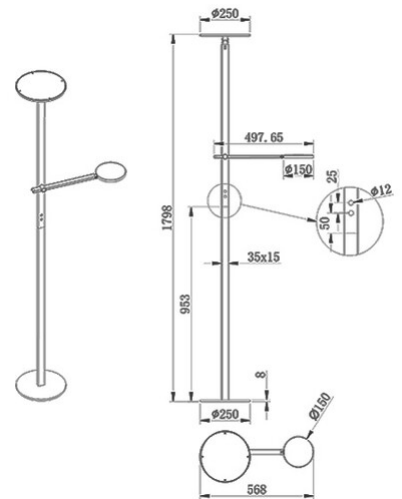

Regina

Attraktiver LED-Fluter mit vielseitig verstellbarem Lesearm in markanter reduzierter Optik

Artikelnummer	3551-10-102	
Typ	Stehleuchte	
Designer	S.T. Fabas Luce	
EAN	8019282519119	
Zolltarif	94052190	
Farbe	Weiß	
Material	Metall- und Methacrylat	
IP	IP20	
Isolierklasse		
Artikelmaße	1798mm Ø250mm - 5.2kg	
Verpackungsmaße	315x140x1095mm - 7.4kg	
	Bestückung 1	Bestückung 2
Bestückung	LED 36W Eingebaut	LED 12W Eingebaut
Einschalten	Touchdimmer	Touchdimmer
Lumen der Lichtquelle	3050 lm	1100 lm
Farbtemperatur	warmweiss 3000K	warmweiss 3000K
Energieklasse		
	Elektrische Spezifikationen 1	Elektrische Spezifikationen 2
Eingangsspannung	230V AC 50Hz	230V AC 50Hz