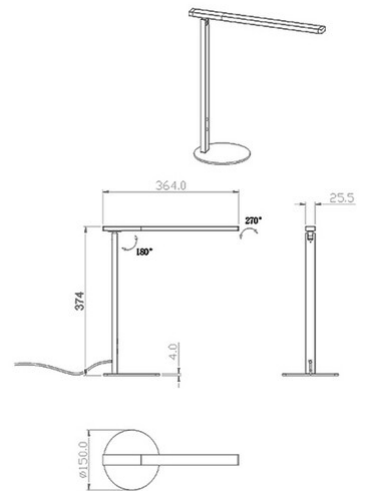

Ideal

Moderne LED-Tischleuchte mit 4 einstellbaren Lichtfarben und 4 Dimmstufen

Artikelnummer	3550-30-226
Typ	Tischleuchte
Designer	S.T. Fabas Luce
EAN	8019282567202
Zolltarif	94052190
Farbe	Titangrau
Material	Aluminium
IP	IP20
IK	05
Isolierklasse	 CL2
Artikelmaße	364x374mm Ø150mm - 0.91kg
Verpackungsmaße	195x80x430mm - 1.24kg
	Bestückung 1
Bestückung	LED Eingebaut
Einschalten	Touchdimmer
Lumen der Lichtquelle	1000 lm
Lumen des Artikels	750 lm
Farbtemperatur	CCT (3000K 4000K 5000K 6000K)
Energieklasse	
	Elektrische Spezifikationen 1
Eingangsspannung	230V AC 50Hz
Gesamtabsorbierte Leistung	10W