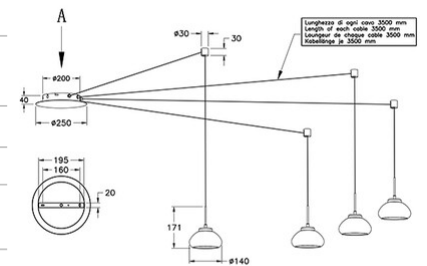

# Arabella

Der ideale Problemlöser: durch 8 Steckplätze im Baldachin kann das Leuchtenkabel (Länge 3,5m) variabel verwendet werden, incl. Umlenker und markantem geblasenen Glas

Artikelnummer	3547-49-126
Typ	Pendelleuchte
Designer	S.T. Fabas Luce
EAN	8019282510536
Zolltarif	94051150
Farbe	Grau transparent
Material	Metall und Borsilicatglas
IP	IP20
Isolierklasse	 CL1
Smartluce	 Kompatibel
Artikelmaße	7000x3500 Maxmm - 2.65kg
Verpackungsmaße	360x360x205mm - 3.1kg
	<b>Bestückung 1</b>
Bestückung	LED 32W Inklusiv
Lumen der Lichtquelle	3020 lm
Farbtemperatur	warmweiss 3000K
Energieklasse	 E
	<b>Elektrische Spezifikationen 1</b>
Eingangsspannung	230V AC 50Hz
Steuerungssystem	Dimmbar (über Phasenan - und abschnittdimmer)