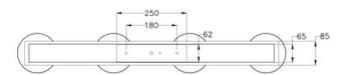

Arabella

Stylische, unaufdringliche LED-Pendelleuchte mit markantem geblasenen Glas

Artikelnummer	3547-48-125
Typ	Pendelleuchte
Designer	S.T. Fabas Luce
EAN	8019282510574
Zolltarif	94051150
Farbe	Amber
Material	Metall und Borsilicatglas
IP	IP20
Isolierklasse	 CL1
Smartluce	 Kompatibel
Artikelmaße	900x85x2000 Maxmm Ø140mm - 2.9kg
Verpackungsmaße	970x230x260mm - 3.7kg
Bestückung 1	
Bestückung	LED 32W Inklusiv
Lumen der Lichtquelle	3020 lm
Farbtemperatur	warmweiss 3000K
Energieklasse	
Elektrische Spezifikationen 1	
Eingangsspannung	230V AC 50Hz
Steuerungssystem	Dimmbar (über Phasenan - und abschnittdimmer)