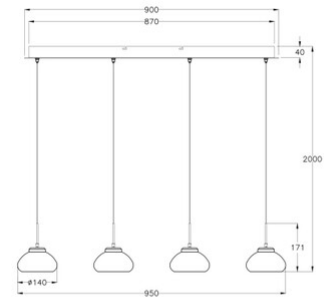

Arabella

Stylische, unaufdringliche LED-Pendelleuchte mit markantem geblasenen Glas

Artikelnummer	3547-48-125
Typ	Pendelleuchte
Designer	S.T. Fabas Luce
EAN	8019282510574
Zolltarif	94051150
Farbe	Amber
Material	Metall und Borsilicatglas
IP	IP20
Isolierklasse	 CL1
Smartluce	 Kompatibel
Artikelmaße	900x85x2000 Maxmm Ø140mm - 2.9kg
Verpackungsmaße	970x230x260mm - 3.7kg
Bestückung 1	
Bestückung	LED 32W Inklusiv
Lumen der Lichtquelle	3020 lm
Farbtemperatur	warmweiss 3000K
Energieklasse	
Elektrische Spezifikationen 1	
Eingangsspannung	230V AC 50Hz
Steuerungssystem	Dimmbar (über Phasenan - und abschnittdimmer)