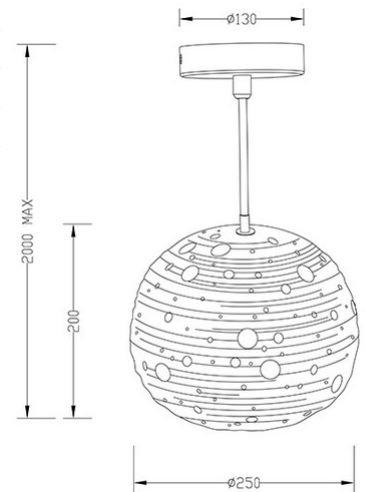

Corvara

Charmante und wohliche Keramik-Pendelleuchte für eine zeitlose Wohnästhetik

Artikelnummer	3531-40-348
Typ	Pendelleuchte
Designer	S.T. Fabas Luce
EAN	8019282510949
Zolltarif	94051940
Farbe	Khaki
Material	Metall- und Keramik
IP	IP20
Isolierklasse	 CL1
Smartluce	 Kompatibel
Artikelmaße	Max 2000mm Ø250mm - 1.5kg
Verpackungsmaße	340x300x270mm - 1.9kg
Bestückung	Bestückung 1 E27 1x 40W Nicht inklusiv
Eingangsspannung	Elektrische Spezifikationen 1 230V AC 50Hz