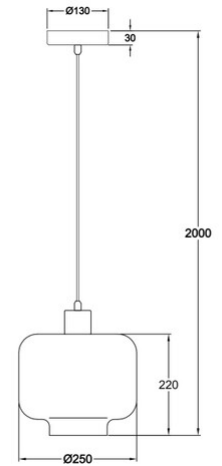

Cathy

Moderne Glas-Pendelleuchte mit geblasenem Farbverlaufglas chromatisiert

Artikelnummer	3520-40-299
Typ	Pendelleuchte
Designer	S.T. Fabas Luce
EAN	8019282510598
Zolltarif	94051950
Farbe	Farbverlauf chrom
Material	Metall und geblasenes Glas
IP	IP20
Isolierklasse	 CL1
Smartluce	 Kompatibel
Artikelmaße	Max 2000mm Ø250mm - 1.4kg
Verpackungsmaße	325x325x290mm - 1.8kg
Bestückung	Bestückung 1 E27 1x 60W Nicht inklusiv
Eingangsspannung	Elektrische Spezifikationen 1 230V AC 50Hz