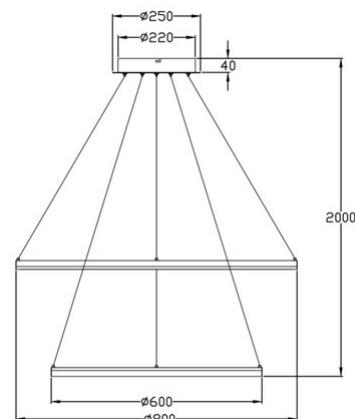

## Giotto

Moderne Trend-LED Leuchte in zurückhaltender Präsenz, dimmbar, großer Ring: Downlight, kleiner Ring: Uplight incl. Smart Luce Sprachsteuerung

<b>Artikelnummer</b>	<b>3508-48-102-01</b>
<b>Typ</b>	Pendelleuchte
<b>Designer</b>	S.T. Fabas Luce
<b>EAN</b>	8019282536468
<b>Zolltarif</b>	94051190
<b>Farbe</b>	Weiß
<b>Material</b>	Metall- und Methacrylat
<b>IP</b>	IP40
<b>Isolierklasse</b>	 CL1
<b>Smartluce</b>	 Integriert
<b>Artikelmaße</b>	Max 2000mm Ø800mm - 2.9kg
<b>Verpackungsmaße</b>	830x830x80mm - 4.6kg
	<b>Bestückung 1</b>
<b>Bestückung</b>	LED 65W Inklusiv
<b>Lumen der Lichtquelle</b>	7050 lm
<b>Farbtemperatur</b>	warmweiss 3000K
<b>Energieklasse</b>	
	<b>Elektrische Spezifikationen 1</b>
<b>Eingangsspannung</b>	230V AC 50Hz
<b>Steuerungssystem</b>	Dimmbar (über Phasenan- und abschnittdimmer)