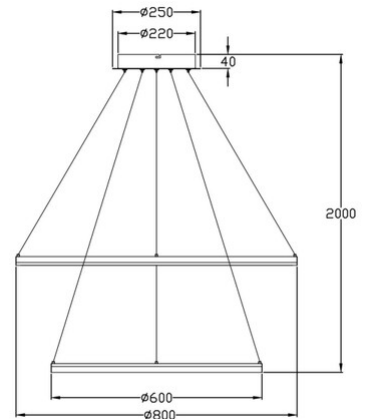

## Giotto

Moderne Trend-LED Leuchte in zurückhaltender Präsenz, dimmbar, großer Ring: Downlight, kleiner Ring: Uplight incl. Smart Luce Sprachsteuerung

<b>Artikelnummer</b>	<b>3508-48-101-01</b>
<b>Typ</b>	Pendelleuchte
<b>Designer</b>	S.T. Fabas Luce
<b>EAN</b>	8019282536451
<b>Zolltarif</b>	94051190
<b>Farbe</b>	Schwarz
<b>Material</b>	Metall- und Methacrylat
<b>IP</b>	IP40
<b>Isolierklasse</b>	 CL1
<b>Smartluce</b>	 Integriert
<b>Artikelmaße</b>	Max 2000mm Ø800mm - 2.9kg
<b>Verpackungsmaße</b>	830x830x80mm - 4.6kg
	<b>Bestückung 1</b>
<b>Bestückung</b>	LED 65W Inklusiv
<b>Lumen der Lichtquelle</b>	7050 lm
<b>Farbtemperatur</b>	warmweiss 3000K
<b>Energieklasse</b>	
	<b>Elektrische Spezifikationen 1</b>
<b>Eingangsspannung</b>	230V AC 50Hz
<b>Steuerungssystem</b>	Dimmbar (über Phasenan- und abschnittdimmer)