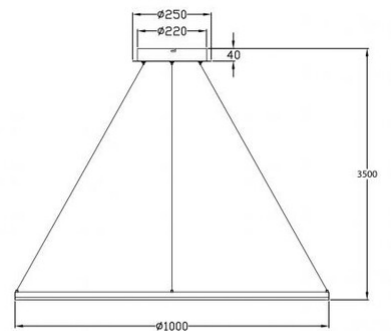

Giotto

Moderne Trend-LED Leuchte in grosszügiger Präsenz, Lichtfarbe warmweiss, dimmbar incl. Smart Luce Sprachsteuerung

Artikelnummer	3508-46-102-01
Typ	Pendelleuchte
Designer	S.T. Fabas Luce
EAN	8019282537045
Zolltarif	94051190
Farbe	Weiß
Material	Metall- und Methacrylat
IP	IP20
Isolierklasse	 CL1
Smartluce	 Integriert
Artikelmaße	Max 3500mm Ø1000mm - 2.6kg
Verpackungsmaße	1100x1110x100mm - 5.27kg
	Bestückung 1
Bestückung	LED 60W Inklusiv
Lumen der Lichtquelle	6300 lm
Farbtemperatur	warmweiss 3000K
Energieklasse	
	Elektrische Spezifikationen 1
Eingangsspannung	230V AC 50Hz
Steuerungssystem	Dimmbar (über Phasenan - und abschnittdimmer)