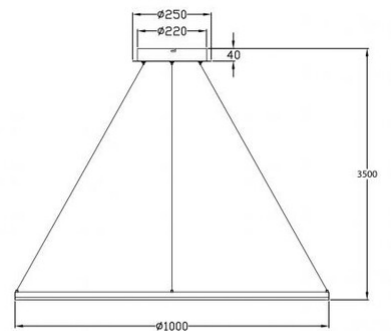

Giotto

Moderne Trend-LED Leuchte in grosszügiger Präsenz, Lichtfarbe warmweiss , dimmbar incl. Smart Luce Sprachsteuerung

Artikelnummer	3508-46-102-01
Typ	Pendelleuchte
Designer	S.T. Fabas Luce
EAN	8019282537045
Zolltarif	94051190
Farbe	Weiß
Material	Metall- und Methacrylat
IP	IP20
Isolierklasse	 CL1
Smartluce	 Integriert
Artikelmaße	Max 3500mm Ø1000mm - 2.6kg
Verpackungsmaße	1100x1110x100mm - 5.27kg
	Bestückung 1
Bestückung	LED 60W Inklusiv
Lumen der Lichtquelle	6300 lm
Farbtemperatur	warmweiss 3000K
Energieklasse	
	Elektrische Spezifikationen 1
Eingangsspannung	230V AC 50Hz
Steuerungssystem	Dimmbar (über Phasenan - und abschnittdimmer)