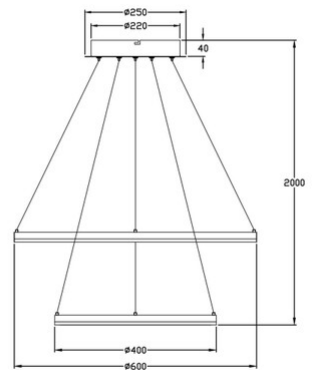

Giotto

Moderne Trend-LED Leuchte in zurückhaltender Präsenz, dimmbar incl. Smart Luce Sprachsteuerung

Artikelnummer	3508-45-102-01
Typ	Pendelleuchte
Designer	S.T. Fabas Luce
EAN	8019282513674
Zolltarif	94051190
Farbe	Weiß
Material	Metall- und Methacrylat
IP	IP40
Isolierklasse	 CL1
Smartluce	 Integriert
Artikelmaße	Max 2000mm Ø600mm - 2.5kg
Verpackungsmaße	85x640x640mm - 3.4kg
	Bestückung 1
Bestückung	LED 52W Inklusiv
Lumen der Lichtquelle	5320 lm
Farbtemperatur	warmweiss 3000K
Energieklasse	
	Elektrische Spezifikationen 1
Eingangsspannung	230V AC 50Hz
Steuerungssystem	Dimmbar (über Phasenan - und abschnittdimmer)