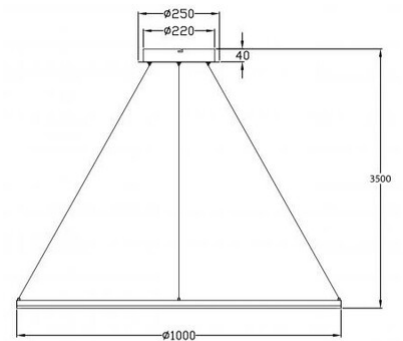

# Giotto

Moderne Trend-LED Leuchte in grosszügiger Präsenz, Lichtfarbe neutralweiss , dimmbar incl. Smart Luce Sprachsteuerung

<b>Artikelnummer</b>	<b>3508-42-102-01</b>
<b>Typ</b>	Pendelleuchte
<b>Designer</b>	S.T. Fabas Luce
<b>EAN</b>	8019282537007
<b>Zolltarif</b>	94051190
<b>Farbe</b>	Weiß
<b>Material</b>	Metall- und Methacrylat
<b>IP</b>	IP20
<b>Isolierklasse</b>	 CL1
<b>Smartluce</b>	 Integriert
<b>Artikelmaße</b>	Max 3500mm Ø1000mm - 2.6kg
<b>Verpackungsmaße</b>	1100x1110x100mm - 5.27kg
	<b>Bestückung 1</b>
<b>Bestückung</b>	LED 60W Inklusiv
<b>Lumen der Lichtquelle</b>	6700 lm
<b>Farbtemperatur</b>	naturweiss 4000 K
<b>Energieklasse</b>	
	<b>Elektrische Spezifikationen 1</b>
<b>Eingangsspannung</b>	230V AC 50Hz
<b>Steuerungssystem</b>	Dimmbar (über Phasenan - und abschnittdimmer)