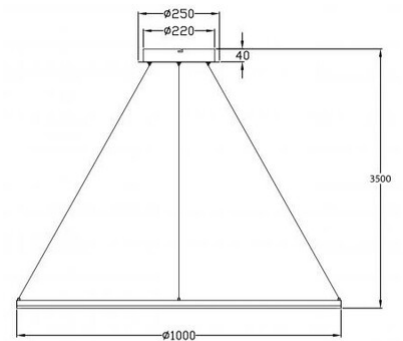

# Giotto

Moderne Trend-LED Leuchte in grosszügiger Präsenz, Lichtfarbe neutralweiss , dimmbar incl. Smart Luce Sprachsteuerung

<b>Artikelnummer</b>	<b>3508-42-101-01</b>
<b>Typ</b>	Pendelleuchte
<b>Designer</b>	S.T. Fabas Luce
<b>EAN</b>	8019282536994
<b>Zolltarif</b>	94051190
<b>Farbe</b>	Schwarz
<b>Material</b>	Metall- und Methacrylat
<b>IP</b>	IP20
<b>Isolierklasse</b>	 CL1
<b>Smartluce</b>	 Integriert
<b>Artikelmaße</b>	Max 3500mm Ø1000mm - 2.6kg
<b>Verpackungsmaße</b>	1100x1110x100mm - 5.27kg
	<b>Bestückung 1</b>
<b>Bestückung</b>	LED 60W Inklusiv
<b>Lumen der Lichtquelle</b>	6700 lm
<b>Farbtemperatur</b>	naturweiss 4000 K
<b>Energieklasse</b>	
	<b>Elektrische Spezifikationen 1</b>
<b>Eingangsspannung</b>	230V AC 50Hz
<b>Steuerungssystem</b>	Dimmbar (über Phasenan - und abschnittdimmer)