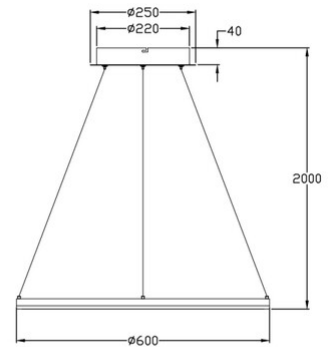

# Giotto

Moderne Trend-LED Leuchte in zurückhaltender Präsenz, dimmbar incl. Smart Luce Sprachsteuerung

<b>Artikelnummer</b>	<b>3508-40-102-01</b>
<b>Typ</b>	Pendelleuchte
<b>Designer</b>	S.T. Fabas Luce
<b>EAN</b>	8019282513650
<b>Zolltarif</b>	94051190
<b>Farbe</b>	Weiß
<b>Material</b>	Metall- und Methacrylat
<b>IP</b>	IP40
<b>Isolierklasse</b>	 CL1
<b>Smartluce</b>	 Integriert
<b>Artikelmaße</b>	Max 2000mm Ø600mm - 1.9kg
<b>Verpackungsmaße</b>	90x640x640mm - 2.8kg
	<b>Bestückung 1</b>
<b>Bestückung</b>	LED 36W Inklusiv
<b>Lumen der Lichtquelle</b>	3780 lm
<b>Farbtemperatur</b>	warmweiss 3000K
<b>Energieklasse</b>	
	<b>Elektrische Spezifikationen 1</b>
<b>Eingangsspannung</b>	230V AC 50Hz
<b>Steuerungssystem</b>	Dimmbar (über Phasenan - und abschnittdimmer)