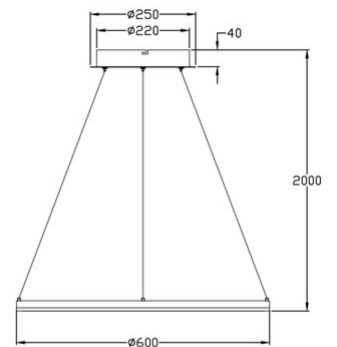

Giotto

Moderne Trend-LED Leuchte in zurückhaltender Präsenz, dimmbar incl. Smart Luce Sprachsteuerung

Artikelnummer	3508-40-101-01
Typ	Pendelleuchte
Designer	S.T. Fabas Luce
EAN	8019282513643
Zolltarif	94051190
Farbe	Schwarz
Material	Metall- und Methacrylat
IP	IP40
Isolierklasse	 CL1
Smartluce	 Integriert
Artikelmaße	Max 2000mm Ø600mm - 1.9kg
Verpackungsmaße	90x640x640mm - 2.8kg
	Bestückung 1
Bestückung	LED 36W Inklusiv
Lumen der Lichtquelle	3780 lm
Farbtemperatur	warmweiss 3000K
Energieklasse	
	Elektrische Spezifikationen 1
Eingangsspannung	230V AC 50Hz
Steuerungssystem	Dimmbar (über Phasenan - und abschnittdimmer)