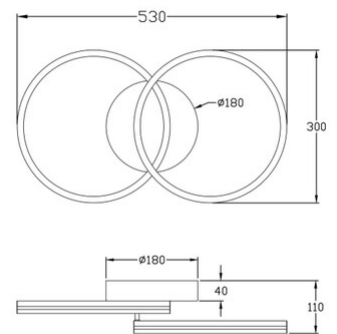

Giotto

Moderne Trend-LED Leuchte in zurückhaltender Präsenz, dimmbar

Artikelnummer	3508-22-102
Typ	Wandleuchte
Designer	S.T. Fabas Luce
EAN	8019282508090
Zolltarif	94051190
Farbe	Weiß
Material	Metall- und Methacrylat
IP	IP20
Isolierklasse	 CL1
Smartluce	 Kompatibel
Artikelmaße	530x110mm - 1.3kg
Verpackungsmaße	360x150x590mm - 1.8kg
	Bestückung 1
Bestückung	LED Eingebaut
Lumen der Lichtquelle	3780 lm
Farbtemperatur	warmweiss 3000K
Energieklasse	
	Elektrische Spezifikationen 1
Eingangsspannung	230V AC 50Hz
Gesamtabsorbierte Leistung	36W
Steuerungssystem	Dimmbar (über Phasenan- und abschnittdimmer)