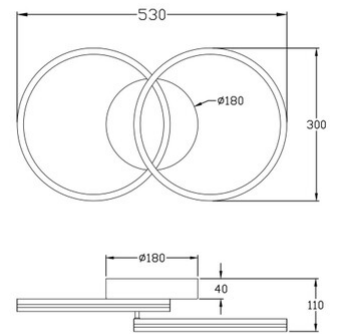

Giotto

Moderne Trend-LED Leuchte in zurückhaltender Präsenz, dimmbar, incl. Smart Luce Sprachsteuerung

Artikelnummer	3508-22-102-01
Typ	Wandleuchte
Designer	S.T. Fabas Luce
EAN	8019282513636
Zolltarif	94051190
Farbe	Weiß
Material	Metall- und Methacrylat
IP	IP20
Isolierklasse	 CL1
Smartluce	 Integriert
Artikelmaße	530x110mm - 1.3kg
Verpackungsmaße	360x150x590mm - 1.8kg
	Bestückung 1
Bestückung	LED Eingebaut
Lumen der Lichtquelle	3780 lm
Farbtemperatur	warmweiss 3000K
Energieklasse	
	Elektrische Spezifikationen 1
Eingangsspannung	230V AC 50Hz
Gesamtabsorbierte Leistung	36W
Steuerungssystem	Dimmbar (über Phasenan- und abschnittdimmer)