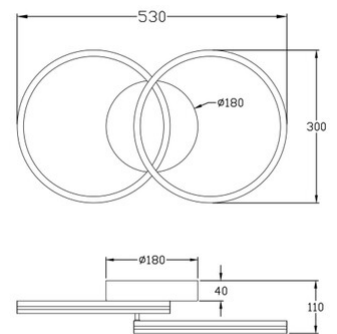

Giotto

Moderne Trend-LED Leuchte in zurückhaltender Präsenz, dimmbar

Artikelnummer	3508-22-101
Typ	Wandleuchte
Designer	S.T. Fabas Luce
EAN	8019282508106
Zolltarif	94051190
Farbe	Schwarz
Material	Metall- und Methacrylat
IP	IP20
Isolierklasse	 CL1
Smartluce	 Kompatibel
Artikelmaße	530x110mm - 1.3kg
Verpackungsmaße	360x150x590mm - 1.8kg
	Bestückung 1
Bestückung	LED Eingebaut
Lumen der Lichtquelle	3780 lm
Farbtemperatur	warmweiss 3000K
Energieklasse	
	Elektrische Spezifikationen 1
Eingangsspannung	230V AC 50Hz
Gesamtabsorbierte Leistung	36W
Steuerungssystem	Dimmbar (über Phasenan- und abschnittdimmer)