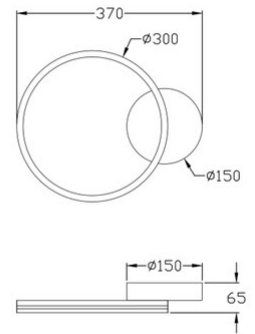

# Giotto

Moderne Trend-LED Leuchte in zurückhaltender Präsenz, dimmbar, incl. Smart Luce Sprachsteuerung

<b>Artikelnummer</b>	<b>3508-21-102-01</b>
<b>Typ</b>	Wandleuchte
<b>Designer</b>	S.T. Fabas Luce
<b>EAN</b>	8019282513612
<b>Zolltarif</b>	94051190
<b>Farbe</b>	Weiß
<b>Material</b>	Metall- und Methacrylat
<b>IP</b>	IP20
<b>Isolierklasse</b>	 CL1
<b>Smartluce</b>	 Integriert
<b>Artikelmaße</b>	370x65mm Ø300mm - 0.75kg
<b>Verpackungsmaße</b>	430x110x350mm - 1kg
	<b>Bestückung 1</b>
<b>Bestückung</b>	LED Eingebaut
<b>Lumen der Lichtquelle</b>	1890 lm
<b>Farbtemperatur</b>	warmweiss 3000K
<b>Energieklasse</b>	
	<b>Elektrische Spezifikationen 1</b>
<b>Eingangsspannung</b>	230V AC 50Hz
<b>Gesamtabsorbierte Leistung</b>	18W
<b>Steuerungssystem</b>	Dimmbar (über Phasenan - und abschnittdimmer)