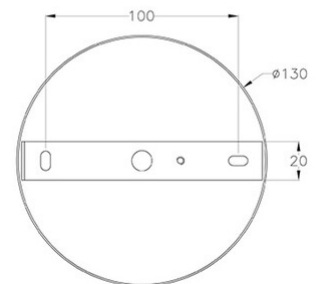

Kit luci Halterung E27-E14

Artikelnummer	3481-57-189
Typ	Halterung 1-Loch
Designer	S.T. Fabas Luce
EAN	8019282568032
Zolltarif	94059900
Farbe	Gold
Material	Metall
Artikelmaße	35mm Ø130mm - 0.19kg
Verpackungsmaße	140x145x65mm - 0.25kg
	Elektrische Spezifikationen 1
Eingangsspannung	230V AC 50Hz