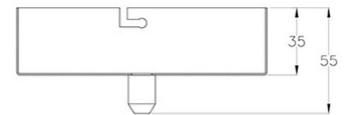

Kit luci Halterung E27-E14

Artikelnummer	3481-57-189
Typ	Halterung 1-Loch
Designer	S.T. Fabas Luce
EAN	8019282568032
Zolltarif	94059900
Farbe	Gold
Material	Metall
Artikelmaße	35mm Ø130mm - 0.19kg
Verpackungsmaße	140x145x65mm - 0.25kg
	Elektrische Spezifikationen 1
Eingangsspannung	230V AC 50Hz