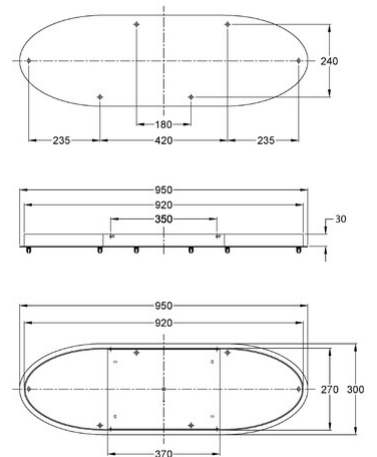

Kit luci Halterung E27-E14

Artikelnummer	3481-56-189
Typ	Halterung 6-Löcher
Designer	S.T. Fabas Luce
EAN	8019282568025
Zolltarif	94059900
Farbe	Gold
Material	Metall
Artikelmaße	950x300x30mm - 5kg
Verpackungsmaße	1020x380x110mm - 5.9kg
	Elektrische Spezifikationen 1
Eingangsspannung	230V AC 50Hz