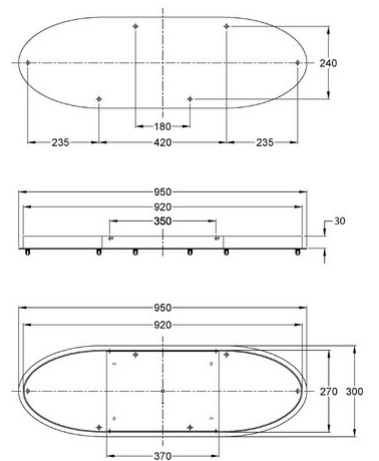

Kit luci Halterung E27-E14

Zubehör zum modularen System KITLUCI: Baldachin 6flg.oval 95x30cm

Artikelnummer	3481-56-101
Typ	Halterung 6-Löcher
Designer	S.T. Fabas Luce
EAN	8019282544487
Zolltarif	94059900
Farbe	Schwarz
Material	Metall
Artikelmaße	950x300x30mm - 5kg
Verpackungsmaße	1020x380x110mm - 5.9kg
	Elektrische Spezifikationen 1
Eingangsspannung	230V AC 50Hz