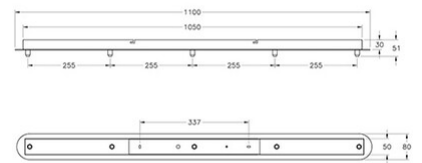

Kit luci Halterung E27-E14

Zubehör zum modularen System KITLUCI: Baldachin linear 5flg. L.110cm

Artikelnummer	3481-55-101
Typ	Halterung 5-Löcher
Designer	S.T. Fabas Luce
EAN	8019282544463
Zolltarif	94059900
Farbe	Schwarz
Material	Metall
Artikelmaße	1100x80x51mm - 1.8kg
Verpackungsmaße	105x1125x60mm - 2.1kg
	Elektrische Spezifikationen 1
Eingangsspannung	230V AC 50Hz