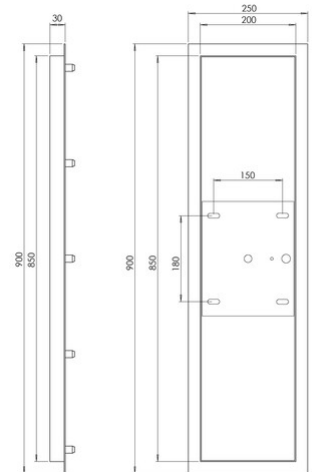

## Kit luci Halterung E27-E14

Zubehör zum modularen System KITLUCI: Baldachin rechteckig 5flg. 90x25cm

<b>Artikelnummer</b>	<b>3481-54-102</b>
<b>Typ</b>	Halterung 5-Löcher
<b>Designer</b>	S.T. Fabas Luce
<b>EAN</b>	8019282537878
<b>Zolltarif</b>	94059900
<b>Farbe</b>	Weiß
<b>Material</b>	Metall
<b>Artikelmaße</b>	900x250x30mm - 4kg
<b>Verpackungsmaße</b>	970x335x100mm - 4.7kg
	<b>Elektrische Spezifikationen 1</b>
<b>Eingangsspannung</b>	230V AC 50Hz