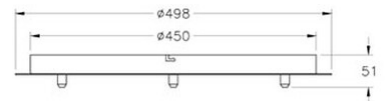

Kit luci Halterung E27-E14

Zubehör zum modularen System KITLUCI: Baldachin 3flg. Rund DM 50cm

Artikelnummer	3481-51-102
Typ	Halterung 3 Löcher
Designer	S.T. Fabas Luce
EAN	8019282537823
Zolltarif	94059900
Farbe	Weiß
Material	Metall
Artikelmaße	Ø500mm - 3.05kg
Verpackungsmaße	560x560x115mm - 3.83kg
	Elektrische Spezifikationen 1
Eingangsspannung	230V AC 50Hz