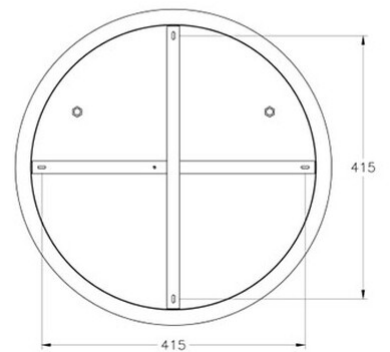

Kit luci Halterung E27-E14

Zubehör zum modularen System KITLUCI: Baldachin 3flg. Rund DM 50cm

Artikelnummer	3481-51-102
Typ	Halterung 3 Löcher
Designer	S.T. Fabas Luce
EAN	8019282537823
Zolltarif	94059900
Farbe	Weiß
Material	Metall
Artikelmaße	Ø500mm - 3.05kg
Verpackungsmaße	560x560x115mm - 3.83kg
	Elektrische Spezifikationen 1
Eingangsspannung	230V AC 50Hz