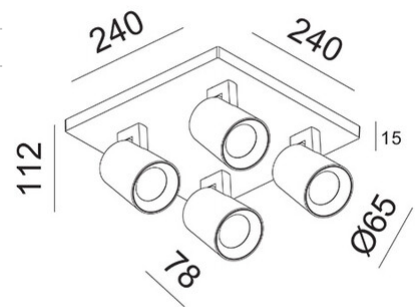

Modo

Moderner GU10-Aludruckguss-Spot in hochwertiger Oberfläche und minimaler Anschlussbox, Zierringe in schwarz beiliegend

| | |
|--------------------------------------|------------------------------------------------------------------------------------------|
| Artikelnummer | 3451-84-212 |
| Typ | Strahler |
| Designer | S.T. Fabas Luce |
| EAN | 8019282112150 |
| Zolltarif | 94051190 |
| Farbe | Aluminium gebürstet |
| Material | Struktur aus Aluminiumdruckguss |
| IP | IP20 |
| IK | 08 |
| Isolierklasse |  CL1 |
| Operating ambient temperature | +5°C + 35°C |
| Artikelmaße | 240x240x78mm - 1.1kg |
| Verpackungsmaße | 250x250x130mm - 1.34kg |
| | Bestückung 1 |
| Bestückung | GU10 4x 10W Nicht inklusiv |
| | Elektrische Spezifikationen 1 |
| Eingangsspannung | Max 250V AC |