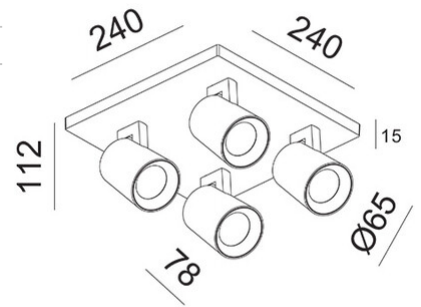

Modo

Moderner GU10-Aludruckguss-Spot in hochwertiger Oberfläche und minimaler Anschlussbox, Zierringe in schwarz beiliegend

Artikelnummer	3451-84-212
Typ	Strahler
Designer	S.T. Fabas Luce
EAN	8019282112150
Zolltarif	94051190
Farbe	Aluminium gebürstet
Material	Struktur aus Aluminiumdruckguss
IP	IP20
IK	08
Isolierklasse	 CL1
Operating ambient temperature	+5°C + 35°C
Artikelmaße	240x240x78mm - 1.1kg
Verpackungsmaße	250x250x130mm - 1.34kg
	Bestückung 1
Bestückung	GU10 4x 10W Nicht inklusiv
	Elektrische Spezifikationen 1
Eingangsspannung	Max 250V AC