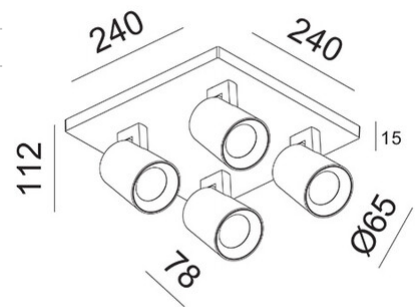

Modo

Moderner GU10-Aludruckguss-Spot in hochwertiger Oberfläche und minimaler Anschlussbox, Zierringe in schwarz beiliegend

Artikelnummer	3451-84-212
Typ	Strahler
Designer	S.T. Fabas Luce
EAN	8019282112150
Zolltarif	94051190
Farbe	Aluminium gebürstet
Material	Struktur aus Aluminiumdruckguss
IP	IP20
IK	08
Isolierklasse	 CL1
Operating ambient temperature	+5°C + 35°C
Artikelmaße	240x240x78mm - 1.1kg
Verpackungsmaße	250x250x130mm - 1.34kg
	Bestückung 1
Bestückung	GU10 4x 35W Nicht inklusiv
	Elektrische Spezifikationen 1
Eingangsspannung	Max 250V AC