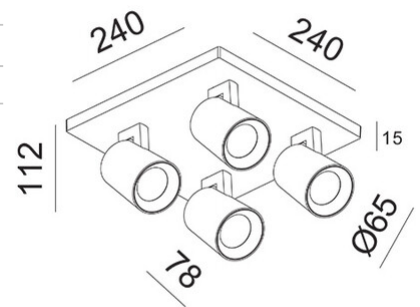

Modo

Moderner GU10-Aludruckguss-Spot in hochwertiger Oberfläche und minimaler Anschlussbox, Zierringe in schwarz beiliegend

Artikelnummer	3451-84-102
Typ	Strahler
Designer	S.T. Fabas Luce
EAN	8019282112143
Zolltarif	94051190
Farbe	Weiß
Material	Struktur aus Aluminiumdruckguss
IP	IP20
IK	08
Isolierklasse	 CL1
Operating ambient temperature	+5°C + 35°C
Jahre Garantie	3
Artikelmaße	240x240x78mm - 1.1kg
Verpackungsmaße	250x250x130mm - 1.34kg
	Bestückung 1
Bestückung	GU10 4x 10W Nicht inklusiv
	Elektrische Spezifikationen 1
Eingangsspannung	Max 250V AC