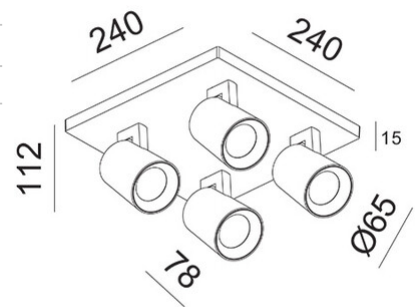

## Modo

Moderner GU10-Aludruckguss-Spot in hochwertiger Oberfläche und minimaler Anschlussbox, Zierringe in schwarz und goldfarbig beilieg

<b>Artikelnummer</b>	<b>3451-84-101</b>
<b>Typ</b>	Strahler
<b>Designer</b>	S.T. Fabas Luce
<b>EAN</b>	8019282539407
<b>Zolltarif</b>	94051190
<b>Farbe</b>	Schwarz
<b>Material</b>	Struktur aus Aluminiumdruckguss
<b>IP</b>	IP20
<b>IK</b>	08
<b>Isolierklasse</b>	 CL1
<b>Operating ambient temperature</b>	+5°C + 35°C
<b>Jahre Garantie</b>	3
<b>Artikelmaße</b>	240x240x78mm - 1.1kg
<b>Verpackungsmaße</b>	250x250x130mm - 1.34kg
	<b>Bestückung 1</b>
<b>Bestückung</b>	GU10 4x 10W Nicht inklusiv
	<b>Elektrische Spezifikationen 1</b>
<b>Eingangsspannung</b>	Max 250V AC