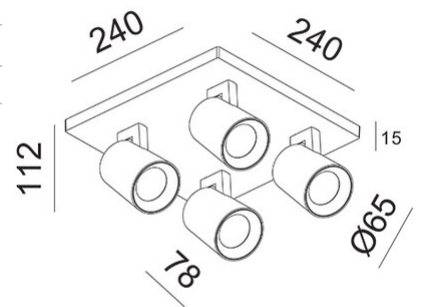

## Modo

Moderner GU10-Aludruckguss-Spot in hochwertiger Oberfläche und minimaler Anschlussbox, Zierringe in schwarz und goldfarbig beilieg

<b>Artikelnummer</b>	<b>3451-84-101</b>
<b>Typ</b>	Strahler
<b>Designer</b>	S.T. Fabas Luce
<b>EAN</b>	8019282539407
<b>Zolltarif</b>	94051190
<b>Farbe</b>	Schwarz
<b>Material</b>	Struktur aus Aluminiumdruckguss
<b>IP</b>	IP20
<b>IK</b>	08
<b>Isolierklasse</b>	 CL1
<b>Operating ambient temperature</b>	+5°C + 35°C
<b>Jahre Garantie</b>	3
<b>Artikelmaße</b>	240x240x78mm - 1.1kg
<b>Verpackungsmaße</b>	250x250x130mm - 1.34kg
	<b>Bestückung 1</b>
<b>Bestückung</b>	GU10 4x 10W Nicht inklusiv
	<b>Elektrische Spezifikationen 1</b>
<b>Eingangsspannung</b>	Max 250V AC