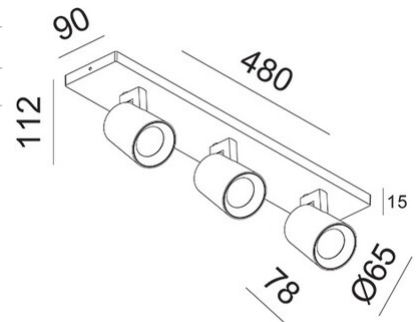

## Modo

Moderner GU10-Aludruckguss-Spot in hochwertiger Oberfläche und minimaler Anschlussbox, Zierringe in schwarz beiliegend

<b>Artikelnummer</b>	<b>3451-83-212</b>
<b>Typ</b>	Strahler
<b>Designer</b>	S.T. Fabas Luce
<b>EAN</b>	8019282112136
<b>Zolltarif</b>	94051190
<b>Farbe</b>	Aluminium gebürstet
<b>Material</b>	Struktur aus Aluminiumdruckguss
<b>IP</b>	IP20
<b>IK</b>	08
<b>Isolierklasse</b>	 CL1
<b>Operating ambient temperature</b>	+5°C + 35°C
<b>Jahre Garantie</b>	3
<b>Artikelmaße</b>	480x90x112mm - 0.9kg
<b>Verpackungsmaße</b>	490x100x130mm - 1.13kg
	<b>Bestückung 1</b>
<b>Bestückung</b>	GU10 3x 10W Nicht inklusiv
	<b>Elektrische Spezifikationen 1</b>
<b>Eingangsspannung</b>	Max 250V AC