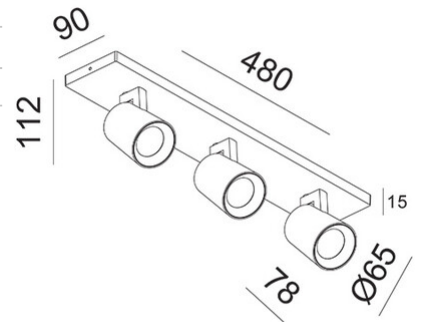

## Modo

Moderner GU10-Aludruckguss-Spot in hochwertiger Oberfläche und minimaler Anschlussbox, Zierringe in schwarz beiliegend

<b>Artikelnummer</b>	<b>3451-83-102</b>
<b>Typ</b>	Strahler
<b>Designer</b>	S.T. Fabas Luce
<b>EAN</b>	8019282112129
<b>Zolltarif</b>	94051190
<b>Farbe</b>	Weiß
<b>Material</b>	Struktur aus Aluminiumdruckguss
<b>IP</b>	IP20
<b>IK</b>	08
<b>Isolierklasse</b>	 CL1
<b>Operating ambient temperature</b>	+5°C + 35°C
<b>Jahre Garantie</b>	3
<b>Artikelmaße</b>	480x90x112mm - 0.9kg
<b>Verpackungsmaße</b>	490x100x130mm - 1.13kg
	<b>Bestückung 1</b>
<b>Bestückung</b>	GU10 3x 10W Nicht inklusiv
	<b>Elektrische Spezifikationen 1</b>
<b>Eingangsspannung</b>	Max 250V AC