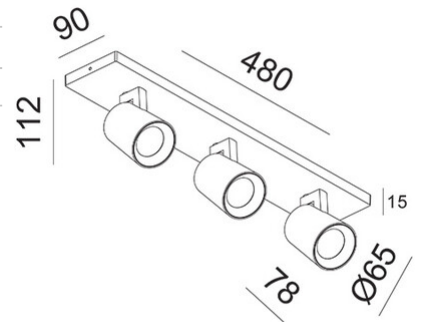

Modo

Moderner GU10-Aludruckguss-Spot in hochwertiger Oberfläche und minimaler Anschlussbox, Zierringe in schwarz beiliegend

Artikelnummer	3451-83-102
Typ	Strahler
Designer	S.T. Fabas Luce
EAN	8019282112129
Zolltarif	94051190
Farbe	Weiß
Material	Struktur aus Aluminiumdruckguss
IP	IP20
IK	08
Isolierklasse	 CL1
Operating ambient temperature	+5°C + 35°C
Jahre Garantie	3
Artikelmaße	480x90x112mm - 0.9kg
Verpackungsmaße	490x100x130mm - 1.13kg
	Bestückung 1
Bestückung	GU10 3x 10W Nicht inklusiv
	Elektrische Spezifikationen 1
Eingangsspannung	Max 250V AC