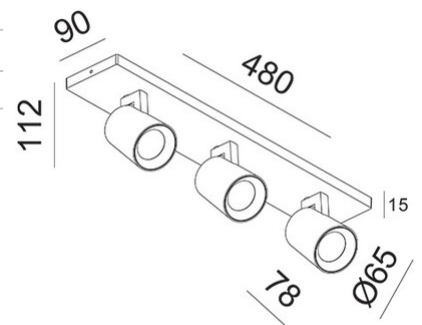

Modo

Moderner GU10-Aludruckguss-Spot in hochwertiger Oberfläche und minimaler Anschlussbox, Zierringe in schwarz und goldfarbig beilieg

Artikelnummer	3451-83-101
Typ	Strahler
Designer	S.T. Fabas Luce
EAN	8019282539391
Zolltarif	94051190
Farbe	Schwarz
Material	Struktur aus Aluminiumdruckguss
IP	IP20
IK	08
Isolierklasse	 CL1
Operating ambient temperature	+5°C + 35°C
Jahre Garantie	3
Artikelmaße	480x90x112mm - 0.9kg
Verpackungsmaße	490x100x130mm - 1.13kg
	Bestückung 1
Bestückung	GU10 3x 10W Nicht inklusiv
	Elektrische Spezifikationen 1
Eingangsspannung	Max 250V AC