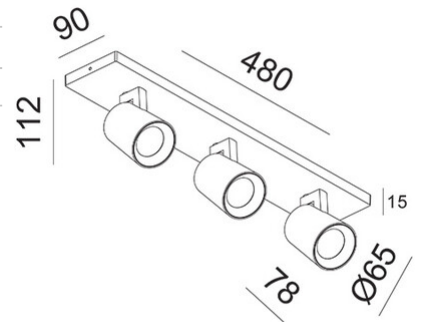

Modo

Moderner GU10-Aludruckguss-Spot in hochwertiger Oberfläche und minimaler Anschlussbox, Zierringe in schwarz und goldfarbig beilieg

Artikelnummer	3451-83-101
Typ	Strahler
Designer	S.T. Fabas Luce
EAN	8019282539391
Zolltarif	94051190
Farbe	Schwarz
Material	Struktur aus Aluminiumdruckguss
IP	IP20
IK	08
Isolierklasse	 CL1
Operating ambient temperature	+5°C + 35°C
Jahre Garantie	3
Artikelmaße	480x90x112mm - 0.9kg
Verpackungsmaße	490x100x130mm - 1.13kg
	Bestückung 1
Bestückung	GU10 3x 10W Nicht inklusiv
	Elektrische Spezifikationen 1
Eingangsspannung	Max 250V AC