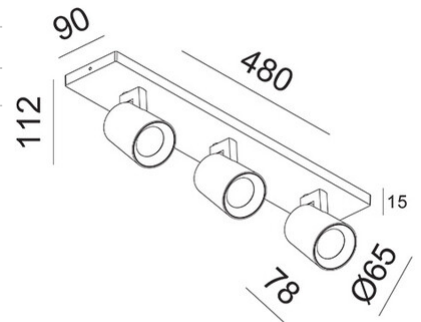

Modo

Moderner GU10-Aludruckguss-Spot in hochwertiger Oberfläche und minimaler Anschlussbox, Zierringe in schwarz und goldfarbig beilieg

Artikelnummer	3451-83-101
Typ	Strahler
Designer	S.T. Fabas Luce
EAN	8019282539391
Zolltarif	94051190
Farbe	Schwarz
Material	Struktur aus Aluminiumdruckguss
IP	IP20
IK	08
Isolierklasse	
Operating ambient temperature	+5°C + 35°C
Jahre Garantie	3
Artikelmaße	480x90x112mm - 0.9kg
Verpackungsmaße	490x100x130mm - 1.13kg
	Bestückung 1
Bestückung	GU10 3x 35W Nicht inklusiv
	Elektrische Spezifikationen 1
Eingangsspannung	Max 250V AC