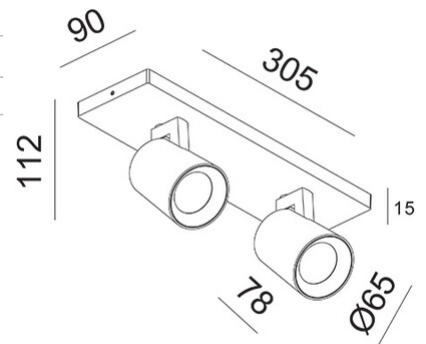

## Modo

Moderner GU10-Aludruckguss-Spot in hochwertiger Oberfläche und minimaler Anschlussbox, Zierringe in schwarz beiliegend

<b>Artikelnummer</b>	<b>3451-82-212</b>
<b>Typ</b>	Strahler
<b>Designer</b>	S.T. Fabas Luce
<b>EAN</b>	8019282112112
<b>Zolltarif</b>	94051190
<b>Farbe</b>	Aluminium gebürstet
<b>Material</b>	Struktur aus Aluminiumdruckguss
<b>IP</b>	IP20
<b>IK</b>	08
<b>Isolierklasse</b>	 CL1
<b>Operating ambient temperature</b>	+5°C + 35°C
<b>Jahre Garantie</b>	3
<b>Artikelmaße</b>	305x90x112mm - 0.58kg
<b>Verpackungsmaße</b>	310x100x130mm - 0.75kg
	<b>Bestückung 1</b>
<b>Bestückung</b>	GU10 2x 10W Nicht inklusiv
	<b>Elektrische Spezifikationen 1</b>
<b>Eingangsspannung</b>	Max 250V AC