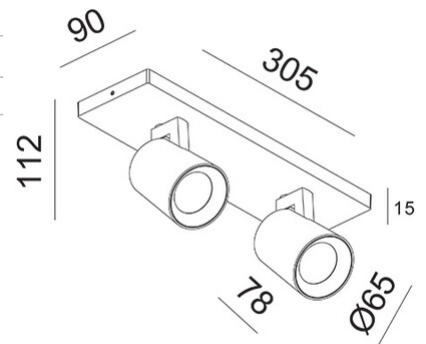

Modo

Moderner GU10-Aludruckguss-Spot in hochwertiger Oberfläche und minimaler Anschlussbox, Zierringe in schwarz beiliegend

Artikelnummer	3451-82-212
Typ	Strahler
Designer	S.T. Fabas Luce
EAN	8019282112112
Zolltarif	94051190
Farbe	Aluminium gebürstet
Material	Struktur aus Aluminiumdruckguss
IP	IP20
IK	08
Isolierklasse	 CL1
Operating ambient temperature	+5°C + 35°C
Jahre Garantie	3
Artikelmaße	305x90x112mm - 0.58kg
Verpackungsmaße	310x100x130mm - 0.75kg
	Bestückung 1
Bestückung	GU10 2x 10W Nicht inklusiv
	Elektrische Spezifikationen 1
Eingangsspannung	Max 250V AC