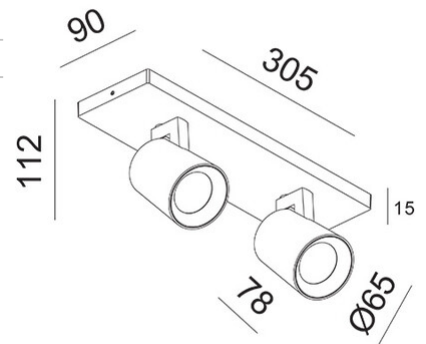

Modo

Moderner GU10-Aludruckguss-Spot in hochwertiger Oberfläche und minimaler Anschlussbox, Zierringe in schwarz beiliegend

Artikelnummer	3451-82-102
Typ	Strahler
Designer	S.T. Fabas Luce
EAN	8019282112105
Zolltarif	94051190
Farbe	Weiß
Material	Struktur aus Aluminiumdruckguss
IP	IP20
IK	08
Isolierklasse	 CL1
Jahre Garantie	3
Artikelmaße	305x90x112mm - 0.58kg
Verpackungsmaße	310x100x130mm - 0.75kg
	Bestückung 1
Bestückung	GU10 2x 10W Nicht inklusiv
	Elektrische Spezifikationen 1
Eingangsspannung	Max 250V AC