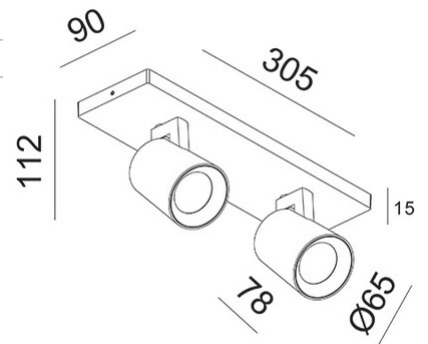

## Modo

Moderner GU10-Aludruckguss-Spot in hochwertiger Oberfläche und minimaler Anschlussbox, Zierringe in schwarz und goldfarbig beilieg

<b>Artikelnummer</b>	<b>3451-82-101</b>
<b>Typ</b>	Strahler
<b>Designer</b>	S.T. Fabas Luce
<b>EAN</b>	8019282539384
<b>Zolltarif</b>	94051190
<b>Farbe</b>	Schwarz
<b>Material</b>	Struktur aus Aluminiumdruckguss
<b>IP</b>	IP20
<b>IK</b>	08
<b>Isolierklasse</b>	 CL1
<b>Operating ambient temperature</b>	+5°C + 35°C
<b>Artikelmaße</b>	305x90x112mm - 0.58kg
<b>Verpackungsmaße</b>	310x100x130mm - 0.75kg
	<b>Bestückung 1</b>
<b>Bestückung</b>	GU10 2x 10W Nicht inklusiv
	<b>Elektrische Spezifikationen 1</b>
<b>Eingangsspannung</b>	Max 250V AC