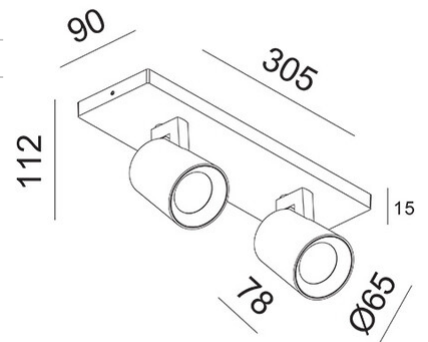

Modo

Moderner GU10-Aludruckguss-Spot in hochwertiger Oberfläche und minimaler Anschlussbox, Zierringe in schwarz und goldfarbig beilieg

Artikelnummer	3451-82-101
Typ	Strahler
Designer	S.T. Fabas Luce
EAN	8019282539384
Zolltarif	94051190
Farbe	Schwarz
Material	Struktur aus Aluminiumdruckguss
IP	IP20
IK	08
Isolierklasse	 CL1
Operating ambient temperature	+5°C + 35°C
Artikelmaße	305x90x112mm - 0.58kg
Verpackungsmaße	310x100x130mm - 0.75kg
	Bestückung 1
Bestückung	GU10 2x 10W Nicht inklusiv
	Elektrische Spezifikationen 1
Eingangsspannung	Max 250V AC