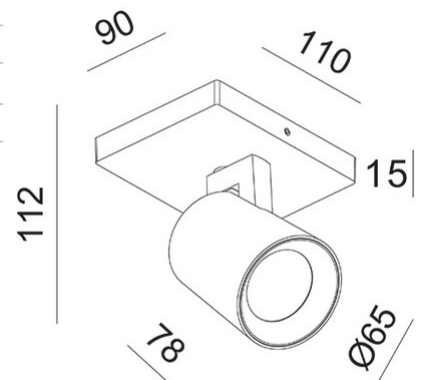

Modo

Moderner GU10-Aludruckguss-Spot in hochwertiger Oberfläche und minimaler Anschlussbox, Zierringe in schwarz beiliegend

Artikelnummer	3451-81-212
Typ	Strahler
Designer	S.T. Fabas Luce
EAN	8019282112099
Zolltarif	94051190
Farbe	Aluminium gebürstet
Material	Struktur aus Aluminiumdruckguss
IP	IP20
IK	08
Isolierklasse	 CL1
Operating ambient temperature	+5°C + 35°C
Jahre Garantie	3
Artikelmaße	90x110x112mm - 0.25kg
Verpackungsmaße	100x120x130mm - 0.33kg
	Bestückung 1
Bestückung	GU10 1x 10W Nicht inklusiv
	Elektrische Spezifikationen 1
Eingangsspannung	Max 250V AC