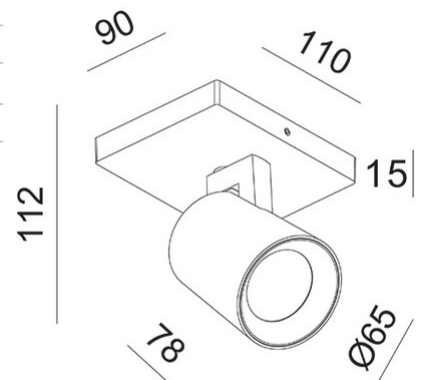

Modo

Moderner GU10-Aludruckguss-Spot in hochwertiger Oberfläche und minimaler Anschlussbox, Zierringe in schwarz beiliegend

Artikelnummer	3451-81-102
Typ	Strahler
Designer	S.T. Fabas Luce
EAN	8019282112082
Zolltarif	94051190
Farbe	Weiß
Material	Struktur aus Aluminiumdruckguss
IP	IP20
IK	08
Isolierklasse	 CL1
Operating ambient temperature	+5°C + 35°C
Jahre Garantie	3
Artikelmaße	90x110x112mm - 0.25kg
Verpackungsmaße	100x120x130mm - 0.33kg
	Bestückung 1
Bestückung	GU10 1x 10W Nicht inklusiv
	Elektrische Spezifikationen 1
Eingangsspannung	Max 250V AC