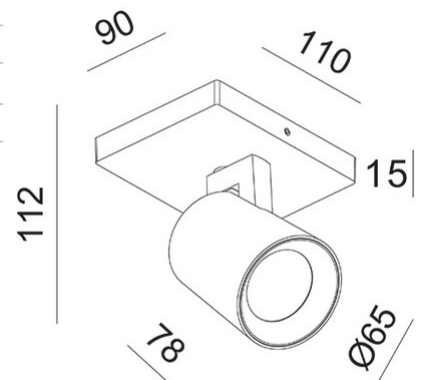

Modo

Moderner GU10-Aludruckguss-Spot in hochwertiger Oberfläche und minimaler Anschlussbox, Zierringe in schwarz und goldfarbig beilieg

Artikelnummer	3451-81-101
Typ	Strahler
Designer	S.T. Fabas Luce
EAN	8019282539377
Zolltarif	94051190
Farbe	Schwarz
Material	Struktur aus Aluminiumdruckguss
IP	IP20
IK	08
Isolierklasse	 CL1
Operating ambient temperature	+5°C + 35°C
Jahre Garantie	3
Artikelmaße	90x110x112mm - 0.25kg
Verpackungsmaße	100x120x130mm - 0.33kg
	Bestückung 1
Bestückung	GU10 1x 10W Nicht inklusiv
	Elektrische Spezifikationen 1
Eingangsspannung	Max 250V AC