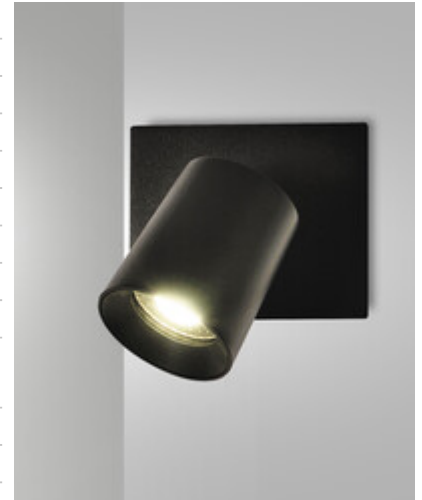

Modo

Moderner GU10-Aludruckguss-Spot in hochwertiger Oberfläche und minimaler Anschlussbox, Zierringe in schwarz und goldfarbig beilieg

Artikelnummer	3451-81-101
Typ	Strahler
Designer	S.T. Fabas Luce
EAN	8019282539377
Zolltarif	94051190
Farbe	Schwarz
Material	Struktur aus Aluminiumdruckguss
IP	IP20
IK	08
Isolierklasse	 CL1
Operating ambient temperature	+5°C + 35°C
Jahre Garantie	3
Artikelmaße	90x110x112mm - 0.25kg
Verpackungsmaße	100x120x130mm - 0.33kg
	Bestückung 1
Bestückung	GU10 1x 10W Nicht inklusiv
	Elektrische Spezifikationen 1
Eingangsspannung	Max 250V AC