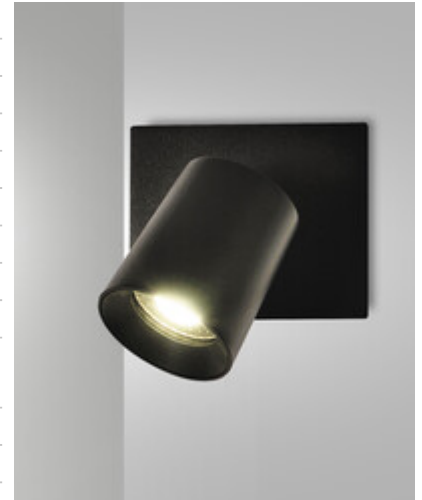

## Modo

Moderner GU10-Aludruckguss-Spot in hochwertiger Oberfläche und minimaler Anschlussbox, Zierringe in schwarz und goldfarbig beilieg

<b>Artikelnummer</b>	<b>3451-81-101</b>
<b>Typ</b>	Strahler
<b>Designer</b>	S.T. Fabas Luce
<b>EAN</b>	8019282539377
<b>Zolltarif</b>	94051190
<b>Farbe</b>	Schwarz
<b>Material</b>	Struktur aus Aluminiumdruckguss
<b>IP</b>	IP20
<b>IK</b>	08
<b>Isolierklasse</b>	 CL1
<b>Operating ambient temperature</b>	+5°C + 35°C
<b>Jahre Garantie</b>	3
<b>Artikelmaße</b>	90x110x112mm - 0.25kg
<b>Verpackungsmaße</b>	100x120x130mm - 0.33kg
	<b>Bestückung 1</b>
<b>Bestückung</b>	GU10 1x 10W Nicht inklusiv
	<b>Elektrische Spezifikationen 1</b>
<b>Eingangsspannung</b>	Max 250V AC