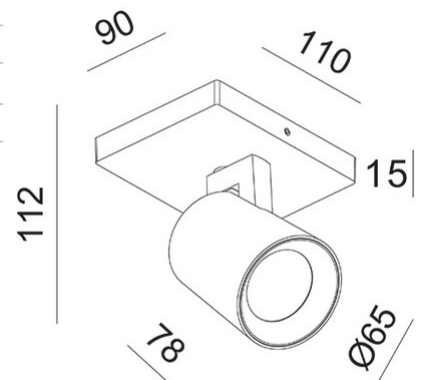

## Modo

Moderner GU10-Aludruckguss-Spot in hochwertiger Oberfläche und minimaler Anschlussbox, Zierringe in schwarz und goldfarbig beilieg

<b>Artikelnummer</b>	<b>3451-81-101</b>
<b>Typ</b>	Strahler
<b>Designer</b>	S.T. Fabas Luce
<b>EAN</b>	8019282539377
<b>Zolltarif</b>	94051190
<b>Farbe</b>	Schwarz
<b>Material</b>	Struktur aus Aluminiumdruckguss
<b>IP</b>	IP20
<b>IK</b>	08
<b>Isolierklasse</b>	 CL1
<b>Operating ambient temperature</b>	+5°C + 35°C
<b>Jahre Garantie</b>	3
<b>Artikelmaße</b>	90x110x112mm - 0.25kg
<b>Verpackungsmaße</b>	100x120x130mm - 0.33kg
	<b>Bestückung 1</b>
<b>Bestückung</b>	GU10 1x 10W Nicht inklusiv
	<b>Elektrische Spezifikationen 1</b>
<b>Eingangsspannung</b>	Max 250V AC