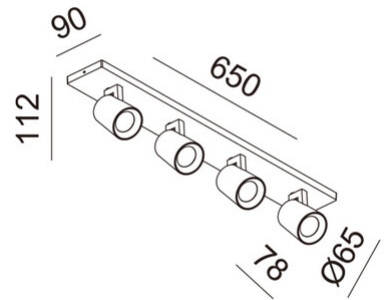

Modo

Moderner GU10-Aludruckguss-Spot in hochwertiger Oberfläche und minimaler Anschlussbox, Zierringe in schwarz beiliegend

Artikelnummer	3451-80-212
Typ	Strahler
Designer	S.T. Fabas Luce
EAN	8019282556954
Zolltarif	94051190
Farbe	Aluminium gebürstet
Material	Struktur aus Aluminiumdruckguss
IP	IP20
Isolierklasse	 CL1
Artikelmaße	650x90x112mm - 1.2kg
Verpackungsmaße	655x90x125mm - 1.5kg
	Bestückung 1
Bestückung	GU10 4x 10W Nicht inklusiv
	Elektrische Spezifikationen 1
Eingangsspannung	230V AC 50Hz