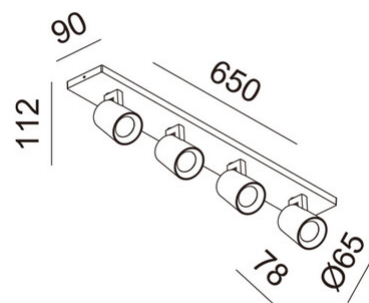

## Modo

Moderner GU10-Aludruckguss-Spot in hochwertiger Oberfläche und minimaler Anschlussbox, Zierringe in schwarz beiliegend

<b>Artikelnummer</b>	<b>3451-80-212</b>
<b>Typ</b>	Strahler
<b>Designer</b>	S.T. Fabas Luce
<b>EAN</b>	8019282556954
<b>Zolltarif</b>	94051190
<b>Farbe</b>	Aluminium gebürstet
<b>Material</b>	Struktur aus Aluminiumdruckguss
<b>IP</b>	IP20
<b>Isolierklasse</b>	 CL1
<b>Artikelmaße</b>	650x90x112mm - 1.2kg
<b>Verpackungsmaße</b>	655x90x125mm - 1.5kg
	<b>Bestückung 1</b>
<b>Bestückung</b>	GU10 4x 10W Nicht inklusiv
	<b>Elektrische Spezifikationen 1</b>
<b>Eingangsspannung</b>	230V AC 50Hz